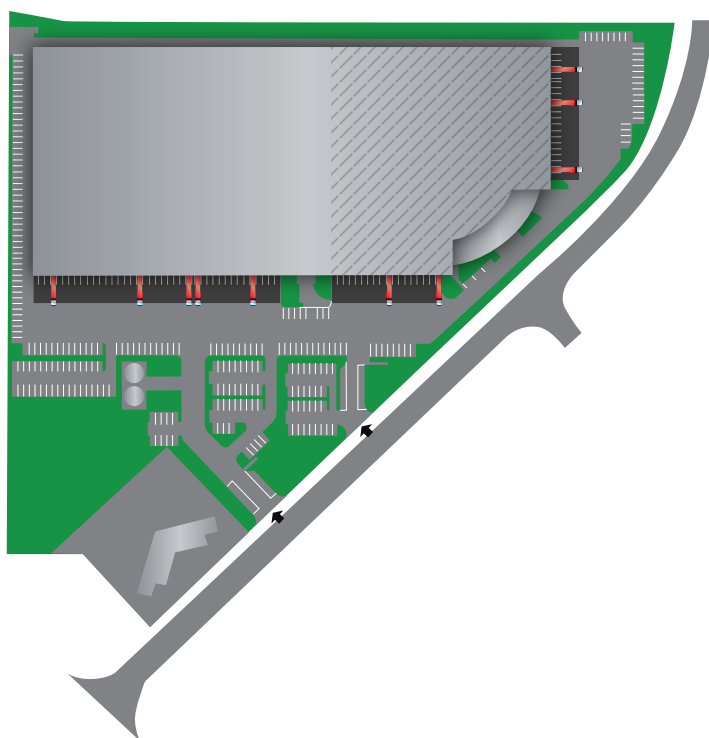

Saint Quentin Fallavier

Localisation

- Parc international d'Activités des Chesnes – plus grand parc d'agglomération Nord Isère
- Gare TGV – Lyon St Exupéry
- 20mn de Lyon et 10mn de l'aéroport St Exupéry – particulièrement bien desservi par l'autoroute A43 Lyon – Chambéry et la RN6

Qualites des prestations

- Bâtiment de Classe A
- Autorisation 1510-1, 2662-1, 2662-2 et 1530

Specificites Techniques

- 13 275 m² de disponibles dont 545 m² de bureaux en RDC et à l'étage
- Bâtiment d'un seul tenant équipé d'un système de réfrigération à froid positif
- Embranchement fer